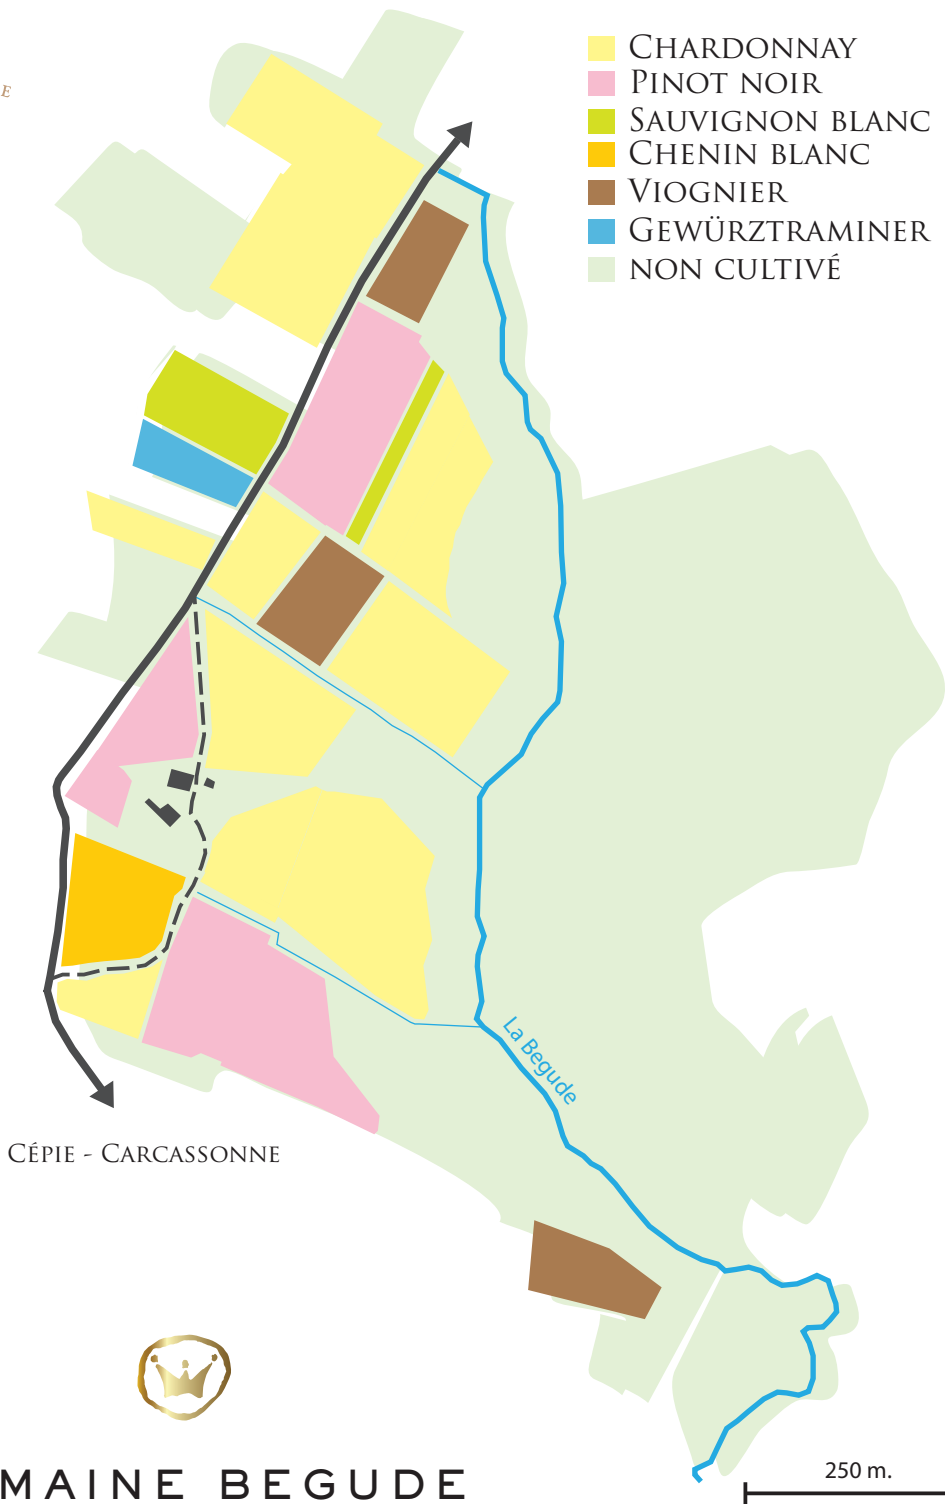

- CHARDONNAY
- PINOT NOIR
- SAUVIGNON BLANC
- CHENIN BLANC
- VIIGNIER
- GEWÜRZTRAMINER
- NON CULTIVÉ

CÉPIE - CARCASSONNE

DOMAINE BEGUDE

250 m.