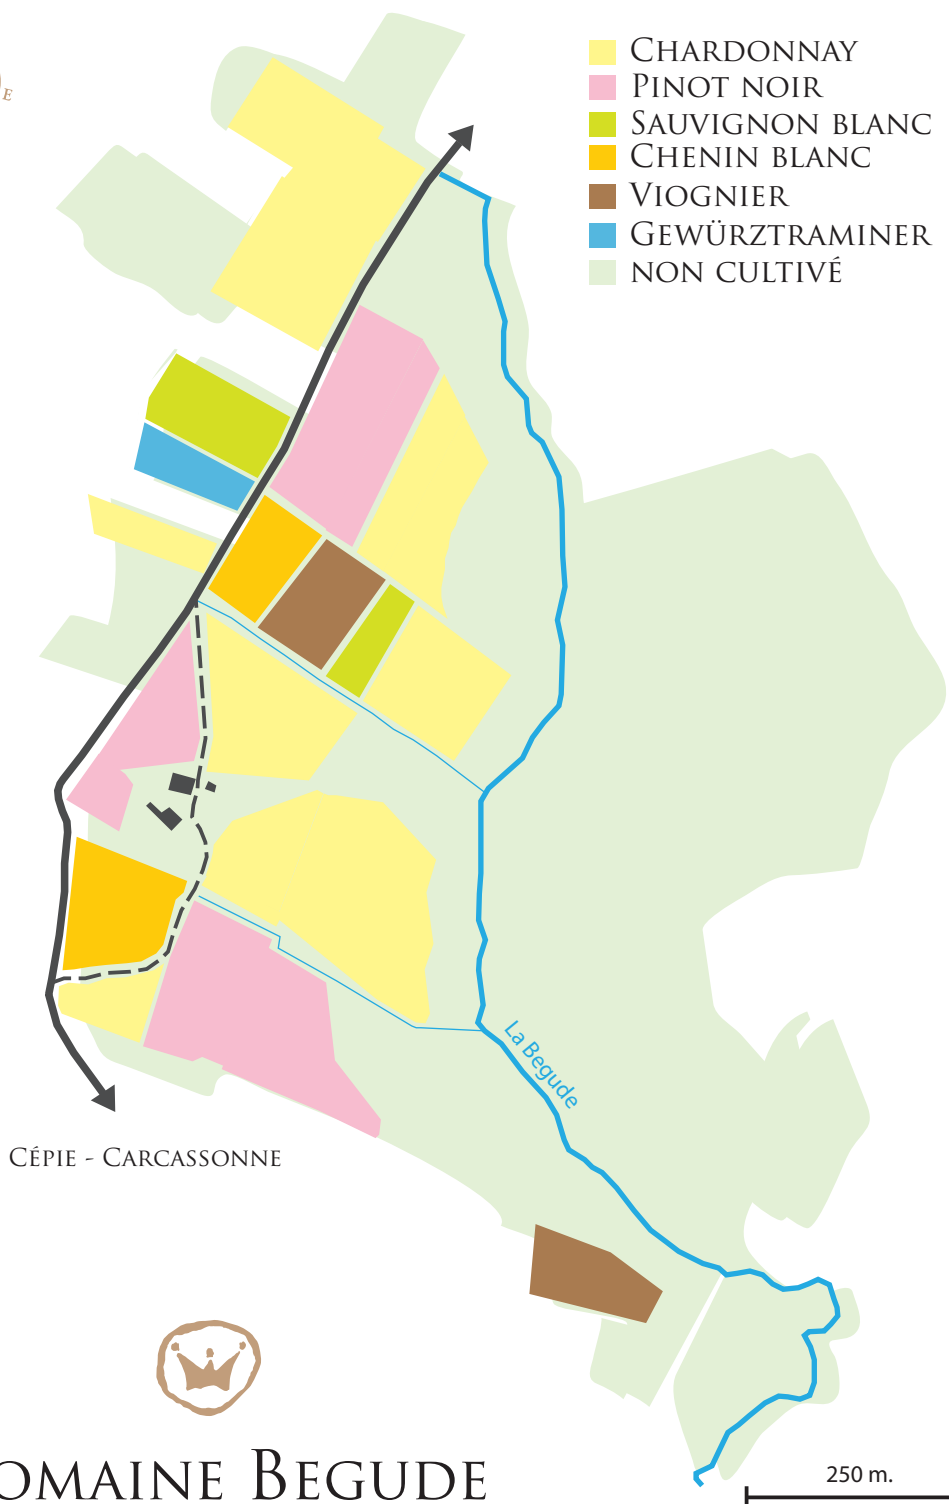

- CHARDONNAY
- PINOT NOIR
- SAUVIGNON BLANC
- CHENIN BLANC
- VIOGNIER
- GEWÜRZTRAMINER
- NON CULTIVÉ

CÉPIE - CARCASSONNE

La Begude

DOMAINE BEGUDE

250 m.